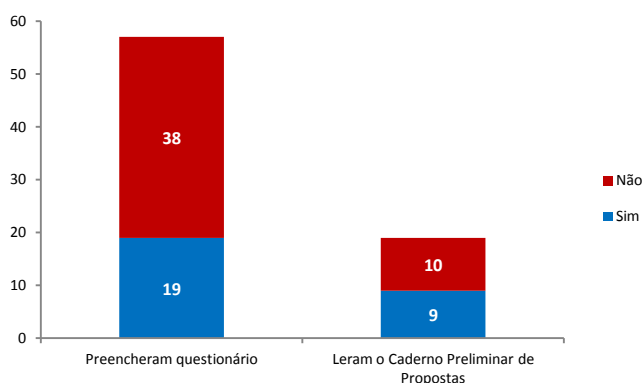

Relatório de participação nas Audiências Públicas - PDUI-RMSP Sub-região Sudoeste Município de Itapeçerica da Serra

Realizada : 07/10/2017

Local: Prefeitura Municipal de Itapeçerica da Serra

Presentes: 57 participantes