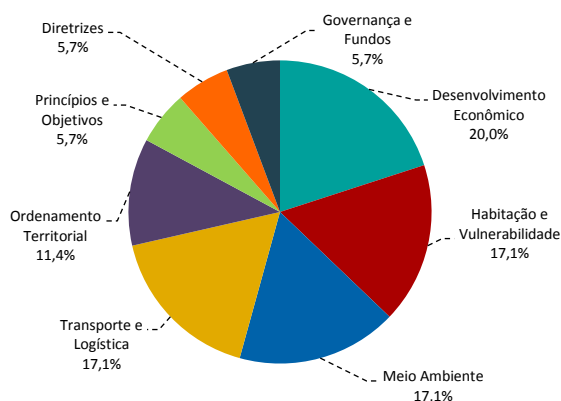

Relatório de participação nas Audiências Públicas - PDUI-RMSP Sub-região Sudoeste Município de Itapeçerica da Serra

Realizada : 07/10/2017

Local: Prefeitura Municipal de Itapeçerica da Serra

Presentes: 57 participantes

Os temas que receberam as maiores contribuições foram:

Quanto aos temas não abordados neste PDUI e considerados de relevância para ser objeto de estudos para a próxima revisão, destacam-se: